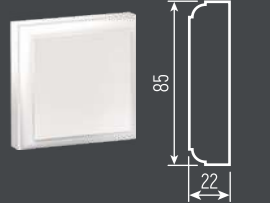

Верхний
декоративный
элемент
(85x85x22 мм)