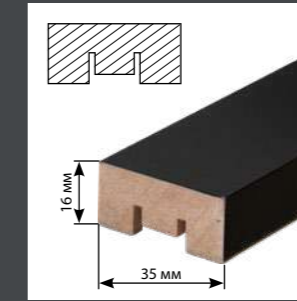

v531849

Рейка интерьерная Чёрная

530644