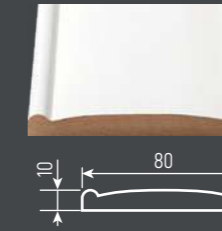

Цоколь

Наличник

Верхний элемент  
дверного обрамления

Нижний элемент  
дверного обрамления

**НАЛИЧНИКИ ИЗ МДФ ДЛЯ ИНТЕРЬЕРНОГО ДЕКОРА (длина 2200 мм)**

530866 Наличник С-001

530873 Наличник С-002

530880 Наличник С-003