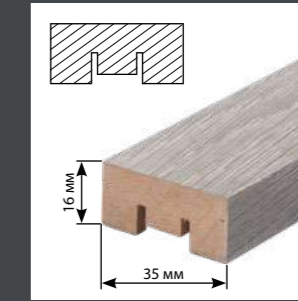

530651

Рейка интерьерная Дуб серый