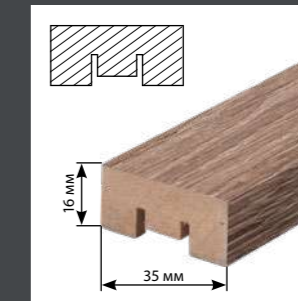

Рейка интерьерная Ясень светлый

**v531849**

Рейка интерьерная Анкор Винтаж

**530651**

Рейка интерьерная Дуб Винтаж

Планка предназначена для монтажа на стену с последующим креплением рейки на планку путём защёлкивания