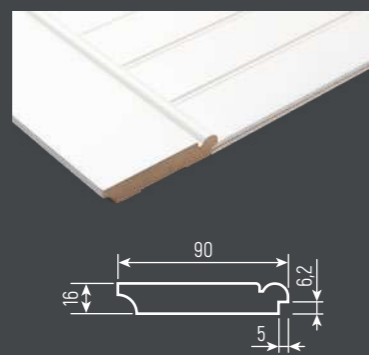

530613 Цоколь Т-011