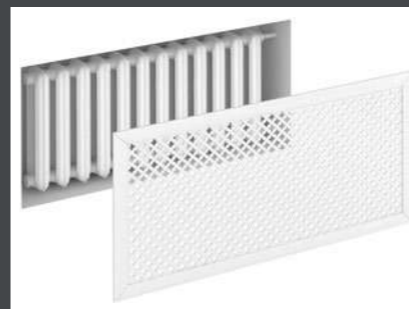

ВАРИАНТЫ УСТАНОВКИ

Монтаж в нишу