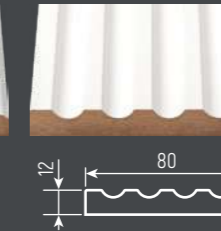

Цоколь

Наличник

Верхний элемент  
дверного обрамления

Нижний элемент  
дверного обрамления

**НАЛИЧНИКИ ИЗ МДФ ДЛЯ ИНТЕРЬЕРНОГО ДЕКОРА (длина 2200 мм)**

530866 Наличник С-001

530873 Наличник С-002

530880 Наличник С-003