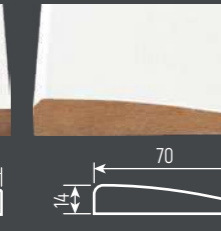

Цоколь

Наличник

Верхний элемент  
дверного обрамления

Нижний элемент  
дверного обрамления

**НАЛИЧНИКИ ИЗ МДФ ДЛЯ ИНТЕРЬЕРНОГО ДЕКОРА (длина 2200 мм)**

530866 Наличник С-001

530873 Наличник С-002

530880 Наличник С-003