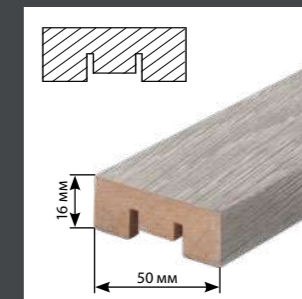

Рейка МДФ интерьерная  
Анкор Винтаж

530958

Рейка МДФ интерьерная  
Дуб Сонома

530965

Рейка МДФ интерьерная  
Чёрный

**РЕЙКИ ИНТЕРЬЕРНЫЕ ШИРОКИЕ (ПЛАНКЕН) ИЗ МДФ (2700x16x50 мм)**

530972

Рейка МДФ интерьерная  
Дуб серый