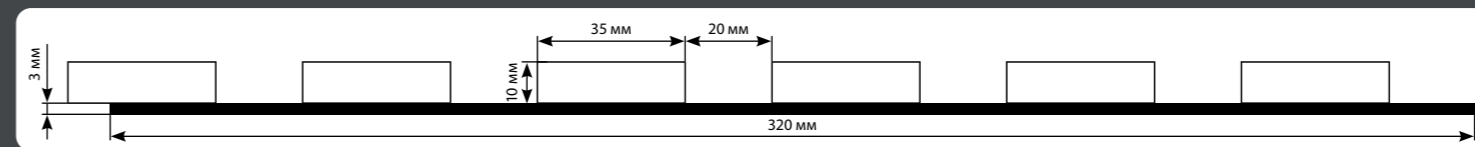

ПАНЕЛИ ИЗ МДФ ТМ «СТИЛЬНЫЙ ДОМ»

ГОТОВЫЕ РЕЕЧНЫЕ ПАНЕЛИ ИЗ МДФ

Размер панели 2700x320x13 мм

“ Реечные панели представляют собой готовое решение по быстрому созданию модного стиля с рейками в интерьере. Панели удобно стыковать и монтировать