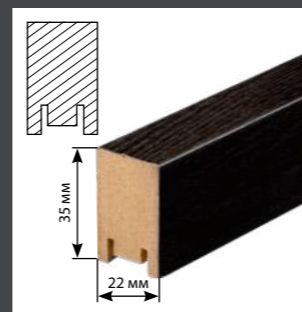

Рейка МДФ интерьерная  
Анкор Винтаж

530958

Рейка МДФ интерьерная  
Дуб Сонома

530965

Рейка МДФ интерьерная  
Чёрный

**РЕЙКИ ИНТЕРЬЕРНЫЕ ШИРОКИЕ (ПЛАНКЕН) ИЗ МДФ (2700x16x50 мм)**

530972

Рейка МДФ интерьерная  
Дуб серый