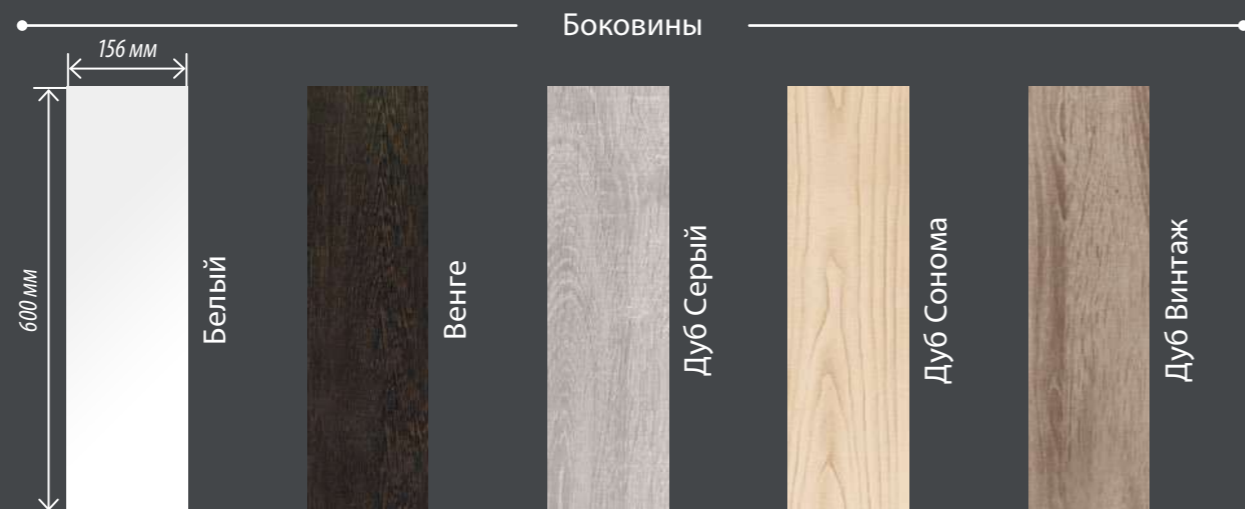

Экран Черный Премиум DE LUXE

- фигурная рамка
- глубокий черный цвет

600 мм

170 мм

900 мм

170 мм

1200 мм

170 мм

ДОПОЛНИТЕЛЬНЫЕ КОМПЛЕКТУЮЩИЕ

156 мм

600 мм

Белый

Венге

Дуб Серый

Дуб Сонома

Дуб Винтаж

ВАРИАНТЫ УСТАНОВКИ