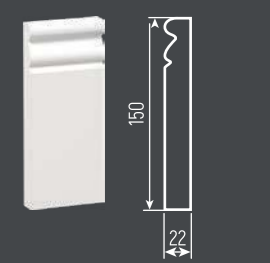

Угловая планка-1

Угловая планка-2

Схема сборки (внутренний угол)

Нижний  
декоративный  
элемент  
(85x150x22 мм)

530170  
Плинтус Р-003