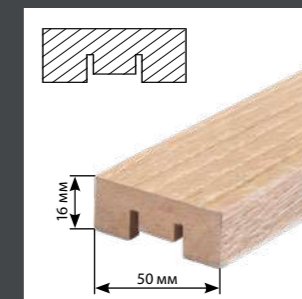

530989

Рейка МДФ интерьерная
Дуб сонома