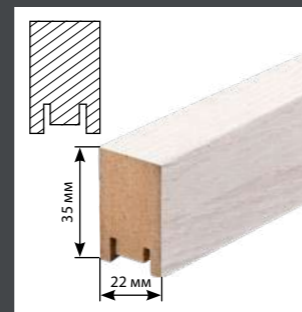

арт. 530804

Разделение пространства

Настенное оформление

Потолочное оформление

**РЕЙКИ ИНТЕРЬЕРНЫЕ ИЗ МДФ (2700x35x22 мм)**

530699

Рейка МДФ интерьерная  
Ясень белый

v531856