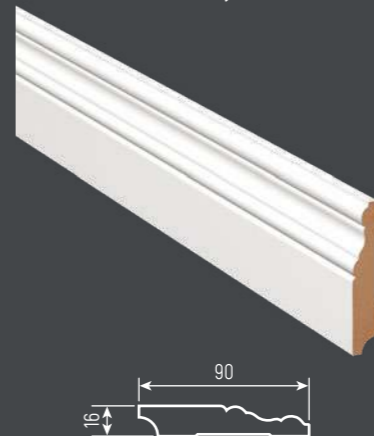

530170 Плинтус Р-003