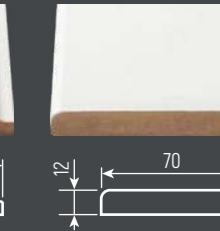

530903 Наличник С-008