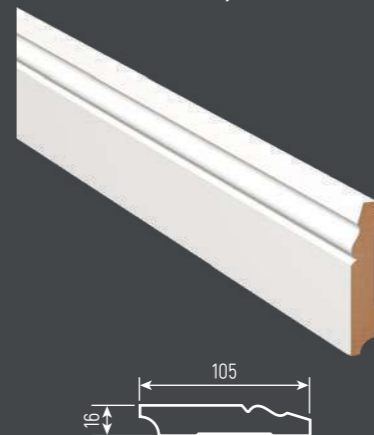

530279 Плинтус Р-008