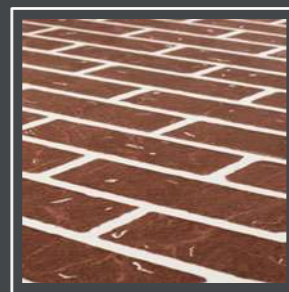

### С ТЕКСТУРОЙ ПОД КИРПИЧ

“ Панели имеют рельеф, имитирующий кирпичную кладку

толщина 6 мм

51794 Кирпич Кантри

41245 Кирпич красный обожжённый

40538 Кирпич Жёлтый Обожжённый (толщина 4 мм)

40507 Кирпич красный (толщина 4 мм)