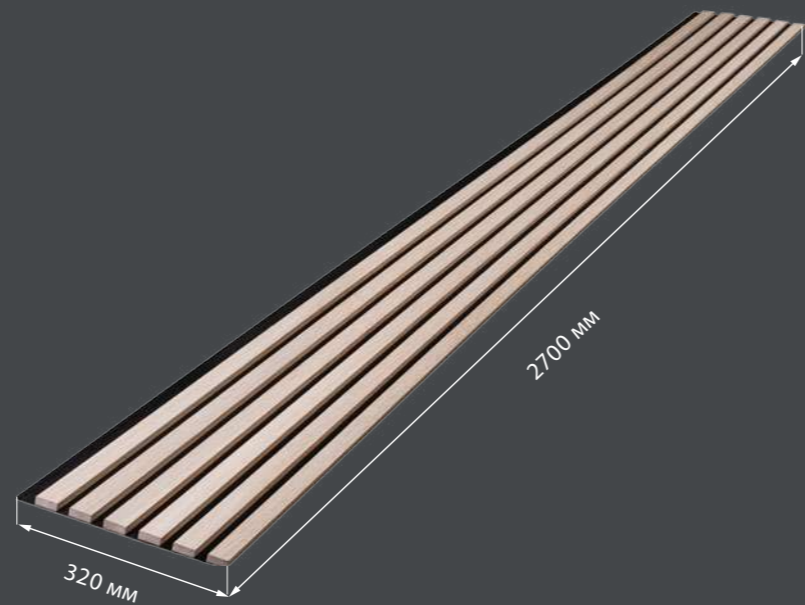

Размер панели 2700x320x13 мм

“ Реечные панели представляют собой готовое решение по быстрому созданию модного стиля с рейками в интерьере. Панели удобно стыковать и монтировать

530842  
Панель реечная  
Дуб Винтаж