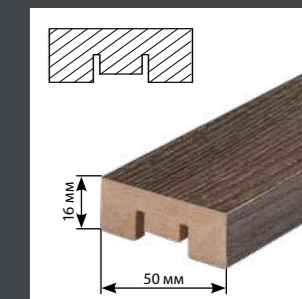

v531832

Рейка МДФ интерьерная
Анкор Винтаж