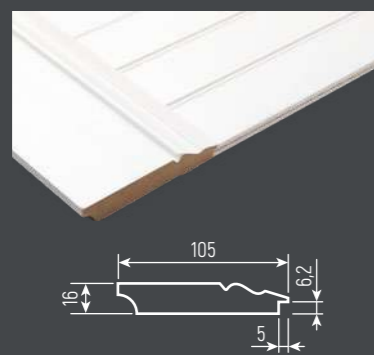

530606 Цоколь Т-008