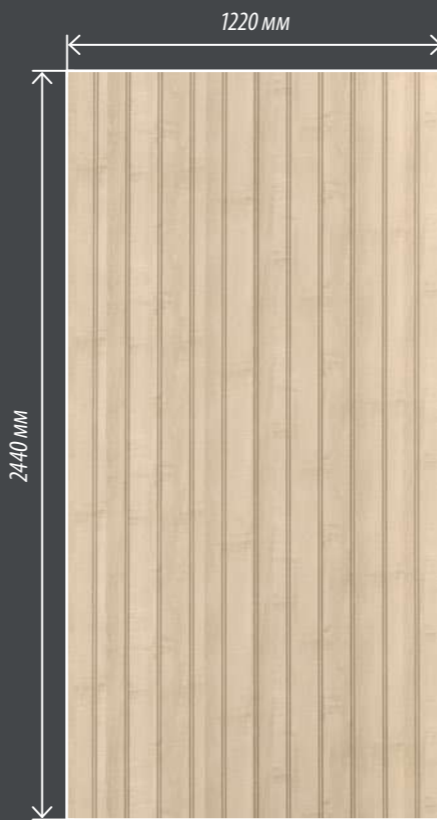

530835  
Панель реечная  
Дуб Сонома

v531863  
Панель реечная  
Анкор Винтаж

ПАНЕЛИ НА МДФ ТМ «СТИЛЬНЫЙ ДОМ»

С РУСТАМИ ПОД НАТУРАЛЬНУЮ РЕЙКУ

“ *Рустованные панели с имитацией рейки*

толщина 3,2 мм

51756 Доска Белая, рейка 10 см