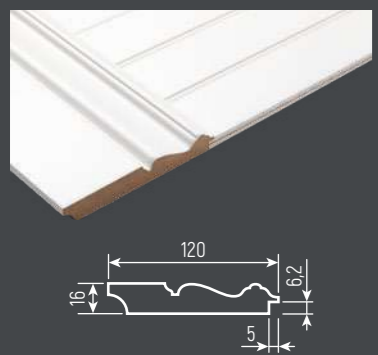

ЦОКОЛЬ ДЛЯ НАБОРНЫХ ПАНЕЛЕЙ WAINSCOT (длина 2070 мм)

530590 Цоколь Т-001