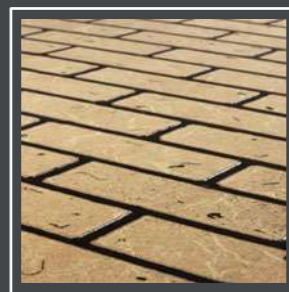

### С ТЕКСТУРОЙ ПОД КИРПИЧ

“ Панели имеют рельеф, имитирующий кирпичную кладку

толщина 6 мм

51794 Кирпич Кантри

41245 Кирпич красный обожжённый

40538 Кирпич Жёлтый Обожжённый (толщина 4 мм)

40507 Кирпич красный (толщина 4 мм)