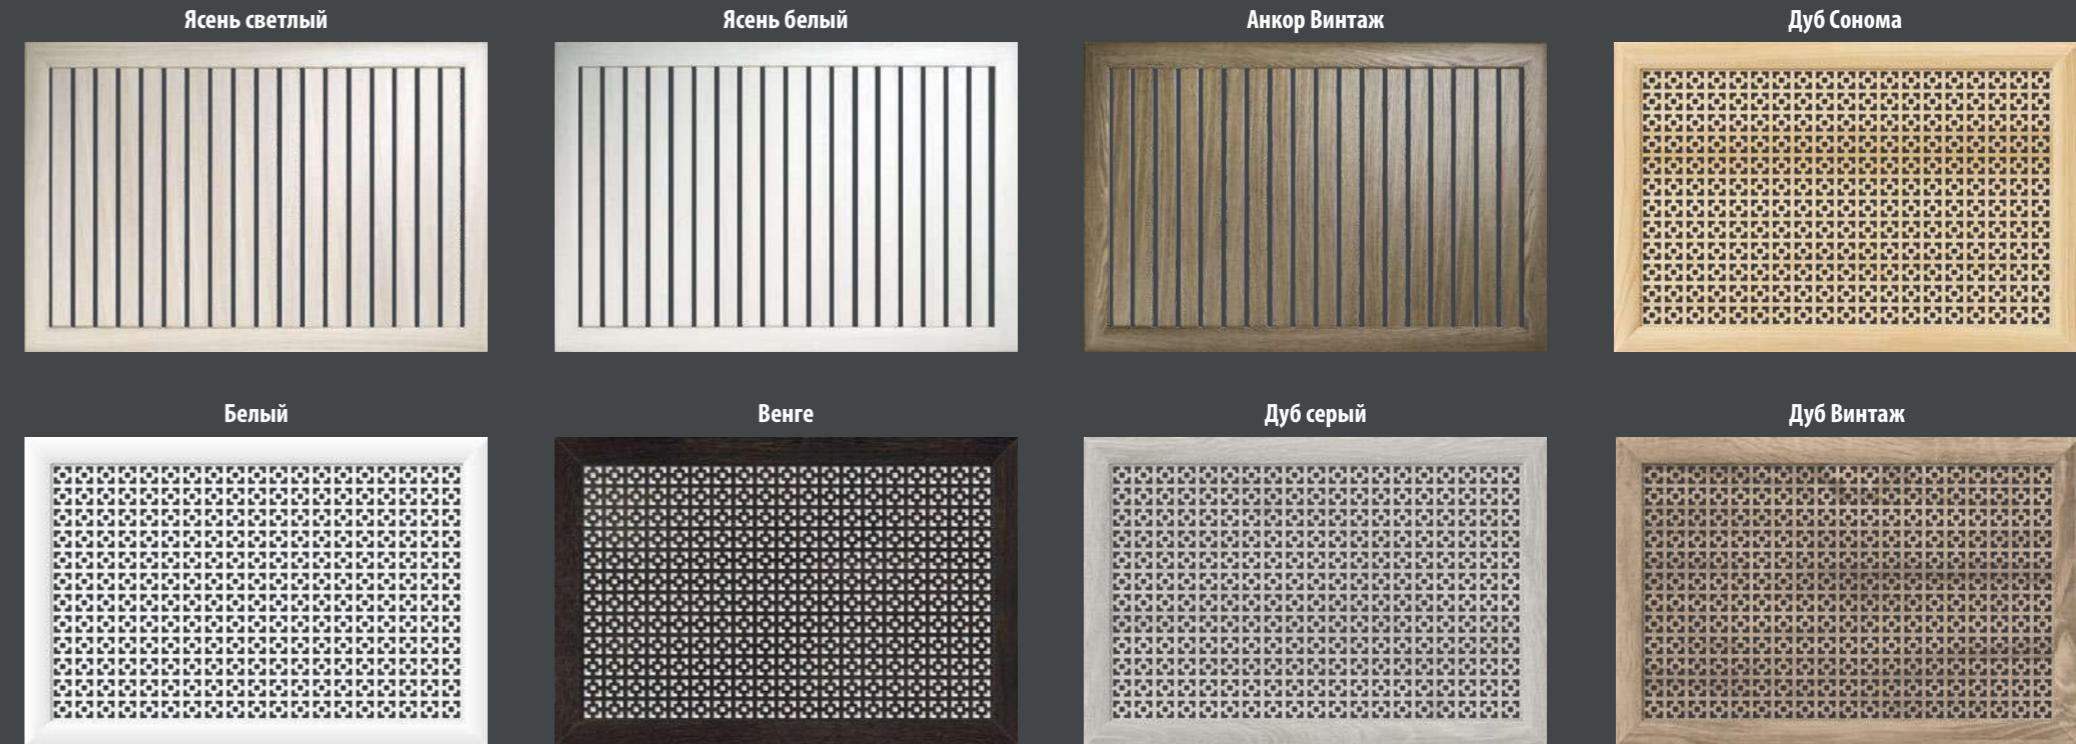

ЦВЕТОВАЯ ГАММА