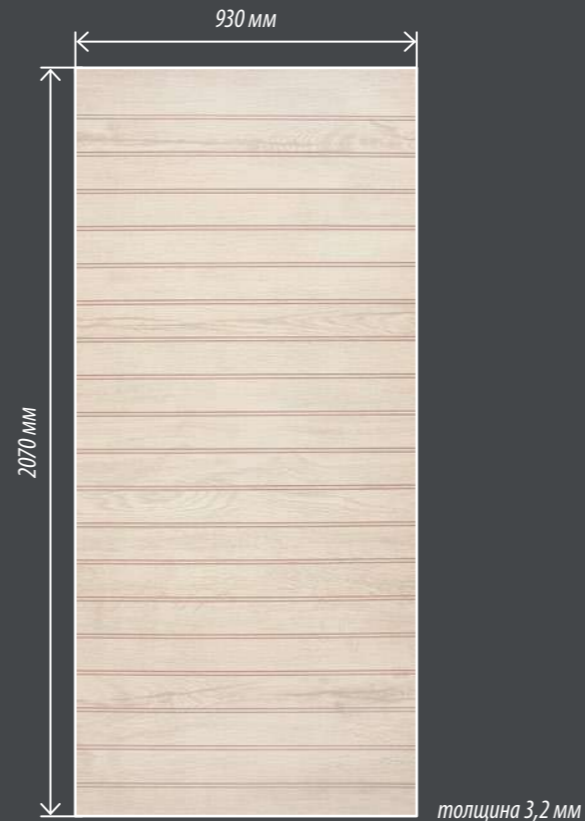

СТЕНОВЫЕ ПАНЕЛИ НА МДФ ТМ «СТИЛЬНЫЙ ДОМ»

СЕРИЯ «ПАНЕЛИ ПОД ДУБ»

“ Панели с горизонтальной рустовкой с имитацией декора под дерево

толщина 3,2 мм

74199 Дуб Сонома