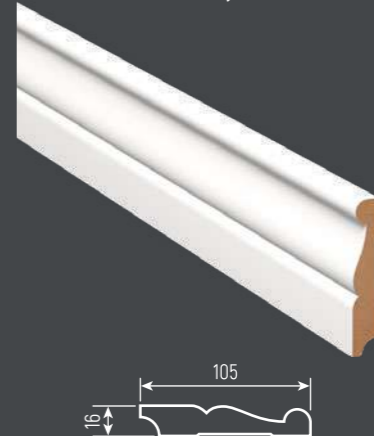

530934 Плинтус Р-004