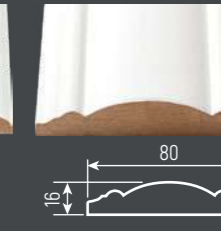

530897 Наличник С-006