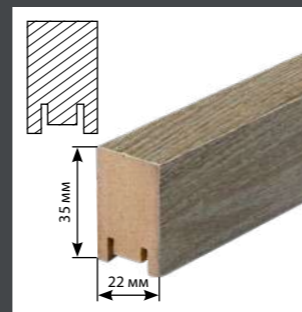

v531856

Рейка МДФ интерьерная
Анкор Винтаж