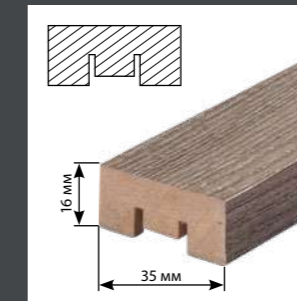

Рейка интерьерная Ясень светлый

**v531849**

Рейка интерьерная Анкор Винтаж

**530651**

Рейка интерьерная Дуб Винтаж

Планка предназначена для монтажа на стену с последующим креплением рейки на планку путём защёлкивания