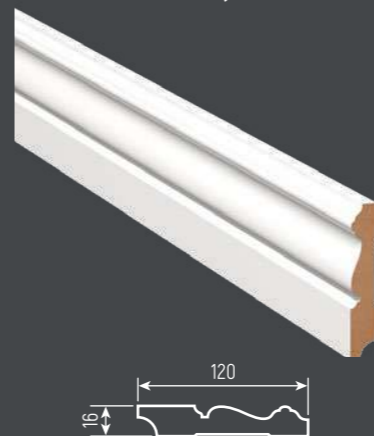

530163 Плинтус Р-001