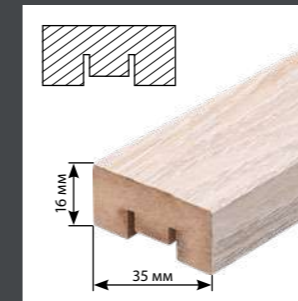

Рейка интерьерная Ясень светлый

**v531849**

Рейка интерьерная Анкор Винтаж

**530651**

Рейка интерьерная Дуб Винтаж

Планка предназначена для монтажа на стену с последующим креплением рейки на планку путём защёлкивания