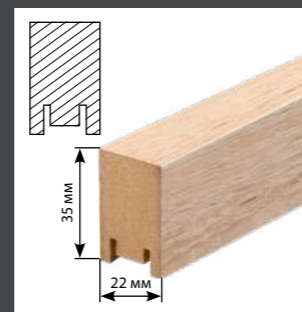

530958

Рейка МДФ интерьерная
Дуб Сонома