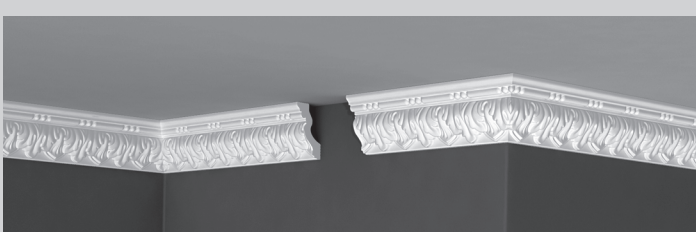

ДП 08/70

EPS

Рекомендуем для натяжного потолка

∇ = 70 мм | 2000 мм | 50 шт.