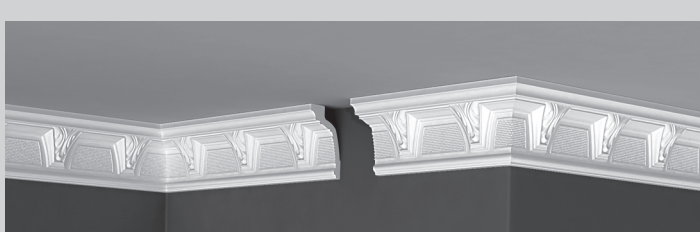

ДП 28/110 EPS

\sphericalangle =110 мм | 2000 мм | 21 шт.

Рекомендуем для натяжного потолка | Рекомендуем для скрытого освещения

ДП 29/90 EPS

\sphericalangle =90 мм | 2000 мм | 35 шт.

Рекомендуем для натяжного потолка