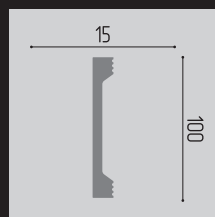

M 4 XPS POLYMER

☒ Ударопрочный

$\sphericalangle$ =100 мм | 2000 мм | 14 шт.