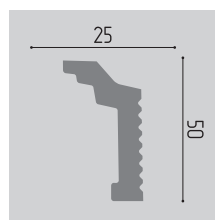

П 13 25/50

XPS

☑ К данному плинтусу имеется угол

Рекомендуем для натяжного потолка

∇=56 мм | 2000 мм | 100 шт.