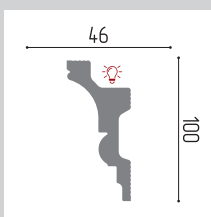

ДП 20/110

EPS

Рекомендуем для натяжного потолка

Рекомендуем для скрытого освещения

≈110 мм | 2000 мм | 21 шт.