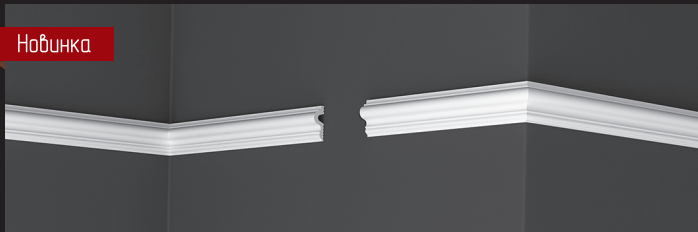

Ударопрочный

\sphericalangle =80 мм | 2000 мм | 20 шт.

H 120 XPS POLYMER

Ударопрочный

\sphericalangle =120 мм | 2000 мм | 10 шт.

МОЛДИНГ

СЕРИЯ XPS POLYMER

Новинка