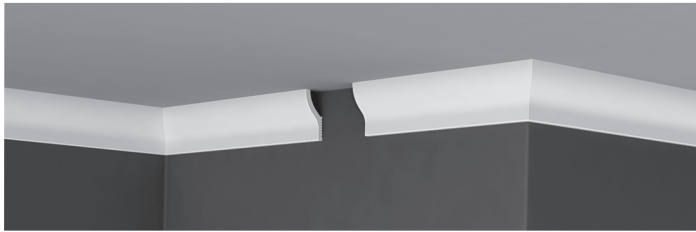

☑ К данному плинтусу имеется угол

Рекомендуем для натяжного потолка

∇=85 мм | 2000 мм | 55 шт.

КАРНИЗ

СЕРИЯ

СТАНДАРТ

Де-Багет
ДЕКОРАТИВНЫЕ ЭЛЕМЕНТЫ

С декором