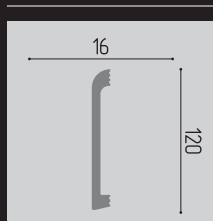

∇=100 мм

2000 мм

15 шт.

H 4

XPS POLYMER

Ударопрочный

∇=100 мм

2000 мм

16 шт.

H 5

XPS POLYMER

Ударопрочный

∇=120 мм

2000 мм

13 шт.

Новинка

H 6

XPS POLYMER

Ударопрочный

∇=80 мм

2000 мм

19 шт.

Новинка

H 7

XPS POLYMER

Ударопрочный

∇=120 мм

2000 мм

12 шт.

Новинка

H 9

XPS POLYMER