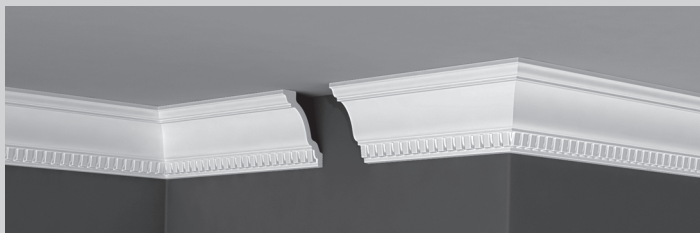

КАРНИЗ СЕРИЯ ДЕКОР

Де-Багет
ДЕКОРАТИВНЫЕ ЭЛЕМЕНТЫ

ДП 23/100 EPS

$\sphericalangle$ =100 мм | 2000 мм | 40 шт.