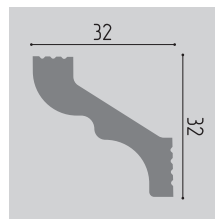

Б 35

XPS

∇ =45 мм | 2000 мм | 140 шт.