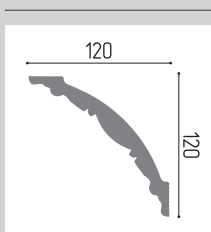

ДП 33/170

EPS

∇=170 мм | 2000 мм | 14 шт.