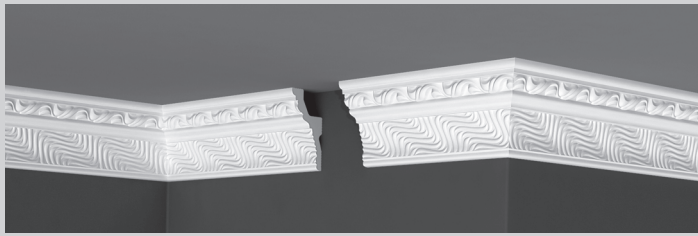

КАРНИЗ СЕРИЯ ДЕКОР

ДП 17/100

EPS

Рекомендуем для натяжного потолка

≈100 мм | 2000 мм | 28 шт.