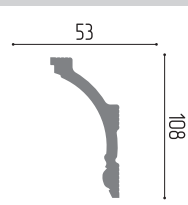

=80 мм

2000 мм

40 шт.

ДП 12/60

EPS

Рекомендуем для натяжного потолка

=60 мм

2000 мм

ДП 14/80

EPS

=80 мм

2000 мм

48 шт.

ДП 15/90

EPS

=90 мм

2000 мм

37 шт.

ДП 16/120

EPS

Рекомендуем для натяжного потолка

=120 мм

2000 мм

20 шт.