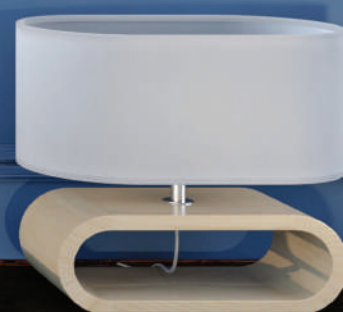

Де-Багет

ДЕКОРАТИВНЫЕ ЭЛЕМЕНТЫ

СТИЛЬ И КАЧЕСТВО ЖИЗНИ