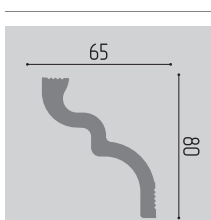

 120 шт.

П 02 40/50

XPS

К данному плинтусу имеется угол

 =64 мм

 2000 мм

 70 шт.

П 02 65/80