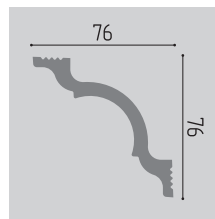

Де-Барет
ДЕКОРАТИВНЫЕ ЭЛЕМЕНТЫ

A 50

XPS

∇ =68 мм | 2000 мм | 95 шт.

A 60

XPS

∇ =82 мм | 2000 мм | 80 шт.

A 80