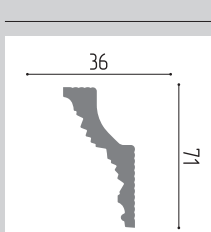

ДП 36/110

EPS

∇=110 мм | 2000 мм | 24 шт.

Рекомендуем для натяжного потолка

ДП 37/120

EPS

∇=120 мм | 2000 мм | 20 шт.

Рекомендуем для натяжного потолка