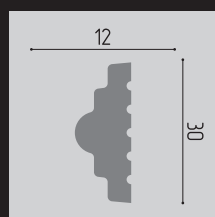

M 1 XPS POLYMER

Ударопрочный

\sphericalangle =40 мм | 2000 мм | 10 шт.

Новинка

M 2 XPS POLYMER

Ударопрочный

\sphericalangle =30 мм | 2000 мм | 10 шт.

Новинка

M 3 XPS POLYMER

Ударопрочный

\sphericalangle =50 мм | 2000 мм | 30 шт.

Новинка

M 4 XPS POLYMER

Ударопрочный

\sphericalangle =100 мм | 2000 мм | 14 шт.

M 30 XPS POLYMER