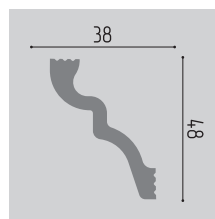

Б 50

XPS

∇ =61 мм | 2000 мм | 110 шт.