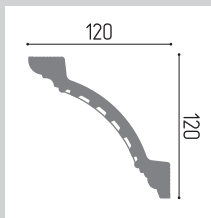

КАРНИЗ

СЕРИЯ **ДЕКОР**

Де-Багет

ДЕКОРАТИВНЫЕ ЭЛЕМЕНТЫ

КОМПЛЕКТ №2

ДП 24/170

EPS

☒ Является частью комплекта №2

∇ =170 мм | 2000 мм | 14 шт.