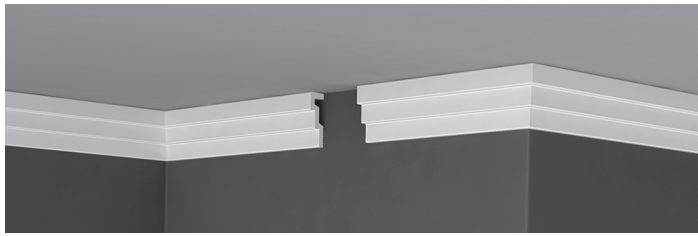

КАРНИЗ

СЕРИЯ

СТАНДАРТ

Де-Барет
ДЕКОРАТИВНЫЕ ЭЛЕМЕНТЫ

П 03 20/60 XPS

☒ К данному плинтусу имеется угол

Рекомендуем для натяжного потолка

=63 мм | 2000 мм | 75 шт.