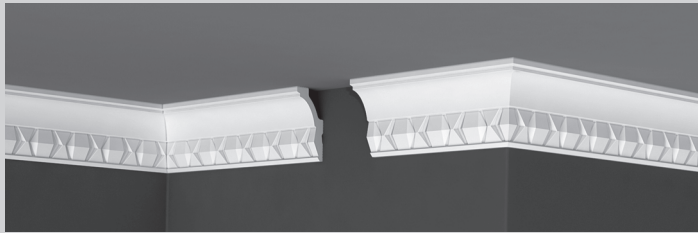

КАРНИЗ СЕРИЯ ДЕКОР

ДП 17/100

EPS

Рекомендуем для натяжного потолка

≈100 мм | 2000 мм | 28 шт.

ДП 18/90

EPS

Рекомендуем для натяжного потолка