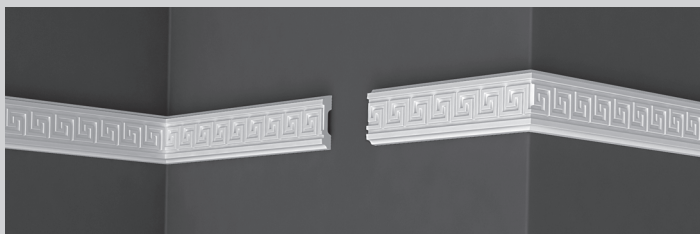

МОЛДИНГ

СЕРИЯ **ДЕКОР**

ДМ 01/60

EPS

∇ =60 мм | 2000 мм | 70 шт.