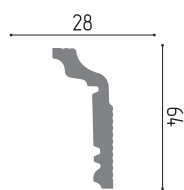

EPS

Рекомендуем для натяжного потолка

∇ = 70 мм | 2000 мм | 48 шт.

ДП 02/60

EPS

Рекомендуем для натяжного потолка

∇ = 60 мм | 2000 мм | 60 шт.

ДП 03/80

EPS

Рекомендуем для натяжного потолка

∇ = 80 мм | 2000 мм | 46 шт.

ДП 04/110

EPS

Рекомендуем для натяжного потолка

∇ = 110 мм | 2000 мм | 27 шт.

ДП 05/70

EPS

Рекомендуем для натяжного потолка

∇ = 70 мм | 2000 мм | 55 шт.

ДП 06/140

EPS

Рекомендуем для натяжного потолка

∇ = 140 мм | 2000 мм | 12 шт.

ДП 07/60