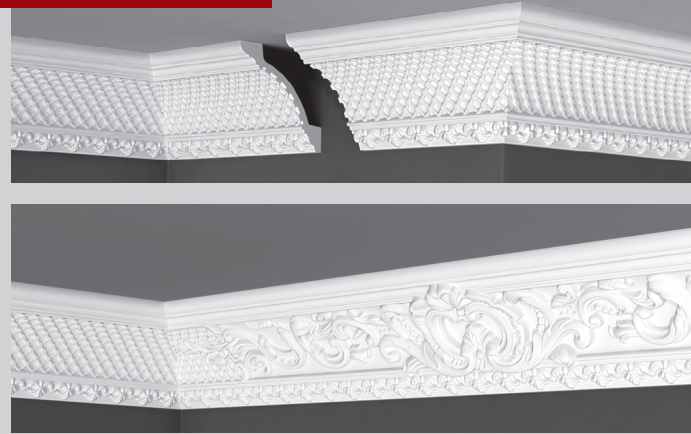

КАРНИЗ

СЕРИЯ **ДЕКОР**

Де-Багет

ДЕКОРАТИВНЫЕ ЭЛЕМЕНТЫ

КОМПЛЕКТ №2

ДП 24/170

EPS

☒ Является частью комплекта №2

∇ =170 мм | 2000 мм | 14 шт.

ДП 45/170

EPS

☒ Является частью комплекта №2

∇ =170 мм | 2000 мм | 13 шт.