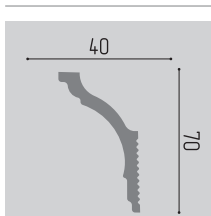

36 шт.

П 10 50/80

XPS

☑ К данному плинтусу имеется угол

Рекомендуем для натяжного потолка

∇=94 мм

2000 мм

48 шт.