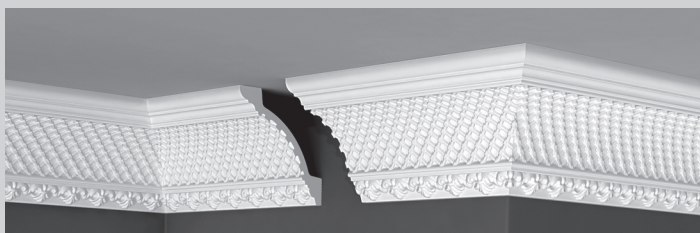

ДП 24/170 EPS

$\sphericalangle$ =170 мм | 2000 мм | 14 шт.