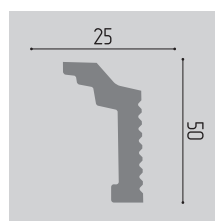

П 13 25/50 В

XPS

☑ К данному плинтусу имеется угол

Рекомендуем для натяжного потолка

∇=56 мм | 2000 мм | 100 шт.