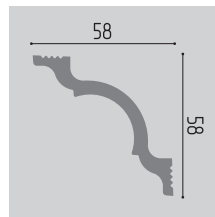

=145 мм | 2000 мм | 24 шт.

Новинка

П 28 120/70 XPS

К данному плинтусу имеется угол

Рекомендуем для натяжного потолка

=139 мм | 2000 мм | 28 шт.

КАРНИЗ

СЕРИЯ СТАНДАРТ

Де-Барет
ДЕКОРАТИВНЫЕ ЭЛЕМЕНТЫ

A 50

XPS

∇ =68 мм | 2000 мм | 95 шт.

A 60

XPS

∇ =82 мм | 2000 мм | 80 шт.

A 80