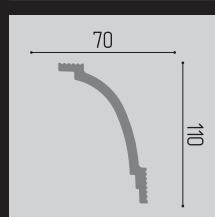

≈72 мм

2000 мм

Новинка

ПП 05

XPS POLYMER

Ударопрочный

Рекомендуем для натяжного потолка

≈90 мм

2000 мм

Новинка

ПП 06

XPS POLYMER

Ударопрочный

Рекомендуем для натяжного потолка

≈90 мм

2000 мм

Новинка

ПП 07

XPS POLYMER

Ударопрочный

Рекомендуем для натяжного потолка

≈90 мм

2000 мм

Новинка

ПП 08

XPS POLYMER

Ударопрочный

Рекомендуем для натяжного потолка

≈130 мм

2000 мм

Новинка

ПП 09