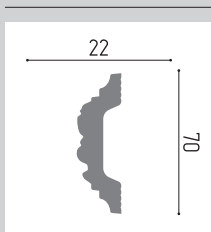

ДМ 03/70

EPS

∇ =70 мм | 2000 мм | 48 шт.