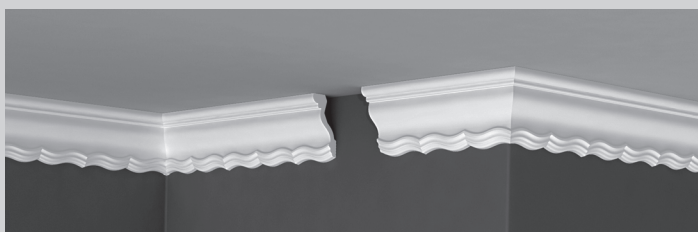

70 шт.

ДП 13/100

EPS

Рекомендуем для натяжного потолка

Рекомендуем для скрытого освещения

=100 мм

2000 мм

26 шт.