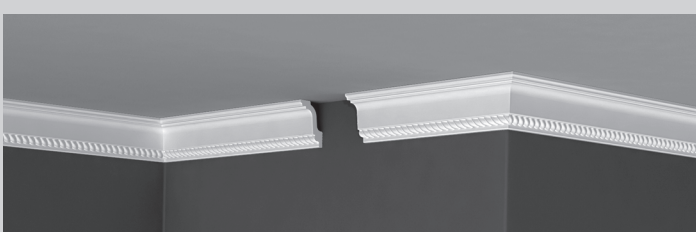

EPS

Рекомендуем для натяжного потолка

∇ = 70 мм | 2000 мм | 55 шт.

ДП 06/140

EPS

Рекомендуем для натяжного потолка

∇ = 140 мм | 2000 мм | 12 шт.

ДП 07/60