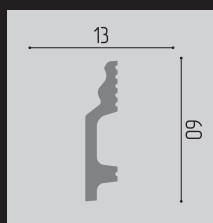

ДЕКОРАТИВНЫЕ ЭЛЕМЕНТЫ

H 1

XPS POLYMER

Ударопрочный

∇=60 мм

2000 мм

30 шт.

H 2

XPS POLYMER

Ударопрочный

∇=100 мм

2000 мм

18 шт.

H 3

XPS POLYMER

Ударопрочный