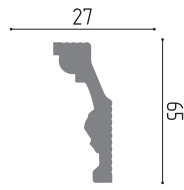

XPS POLYMER

Ударопрочный

Рекомендуем для натяжного потолка

≈134 мм

2000 мм

Новинка

ПП 10

XPS POLYMER

Ударопрочный

Рекомендуем для натяжного потолка

≈153 мм

2000 мм

Де-Багет
серия Декор

Карниз – ДП 16/120, ДП 33/170

КАРНИЗ СЕРИЯ ДЕКОР

ДП 01/70

EPS

Рекомендуем для натяжного потолка

∇ = 70 мм | 2000 мм | 48 шт.

ДП 02/60

EPS

Рекомендуем для натяжного потолка

∇ = 60 мм | 2000 мм | 60 шт.

ДП 03/80