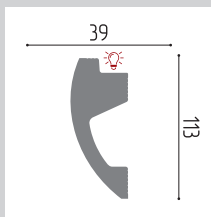

ДП 19/120

EPS

Рекомендуем для натяжного потолка

Рекомендуем для скрытого освещения

≈120 мм | 2000 мм | 12 шт.