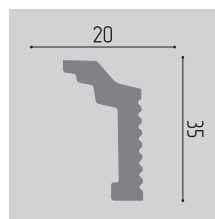

П 11 130/130

XPS

∇=184 мм | 2000 мм | 22 шт.

П 12 120/12

XPS

☑ Позволяет регулировать размер плинтуса

∇=121 мм | 2000 мм | 35 шт.

П 13 20/35