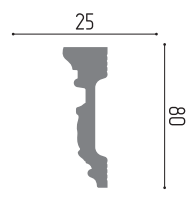

EPS

Рекомендуем для натяжного потолка

=110 мм

2000 мм

27 шт.

ДП 11/80

EPS

Рекомендуем для натяжного потолка

=80 мм

2000 мм

40 шт.

ДП 12/60

EPS

Рекомендуем для натяжного потолка

=60 мм

2000 мм