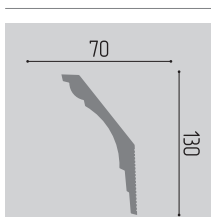

П 10 70/40

XPS

☑ К данному плинтусу имеется угол

Рекомендуем для натяжного потолка

∇=81 мм

2000 мм

70 шт.

П 10 130/70