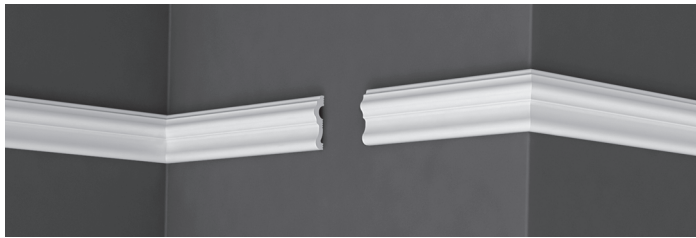

МОЛДИНГ СЕРИЯ СТАНДАРТ

C 03 60/15

XPS

∇ =60 мм | 2000 мм | 80 шт.