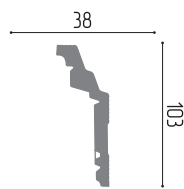

XPS POLYMER

Ударопрочный

Рекомендуем для натяжного потолка

≈134 мм

2000 мм

Новинка

ПП 10

XPS POLYMER

EPS

Рекомендуем для натяжного потолка

∇ = 70 мм | 2000 мм | 48 шт.

ДП 02/60

EPS

Рекомендуем для натяжного потолка

∇ = 60 мм | 2000 мм | 60 шт.

ДП 03/80

EPS

Рекомендуем для натяжного потолка

∇ = 80 мм | 2000 мм | 46 шт.

ДП 04/110

EPS

Рекомендуем для натяжного потолка

∇ = 110 мм | 2000 мм | 27 шт.

ДП 05/70