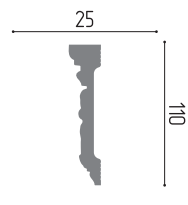

Де-Багет
ДЕКОРАТИВНЫЕ ЭЛЕМЕНТЫ

ДП 09/100

EPS

Рекомендуем для натяжного потолка

=100 мм

2000 мм

28 шт.

ДП 10/110

EPS

Рекомендуем для натяжного потолка

=110 мм

2000 мм

27 шт.

ДП 11/80

EPS

Рекомендуем для натяжного потолка

=80 мм

2000 мм

40 шт.

ДП 12/60

EPS

Рекомендуем для натяжного потолка

=60 мм

2000 мм