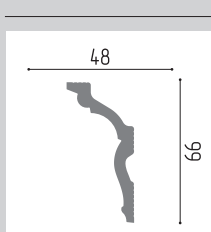

EPS

∇=90 мм | 2000 мм | 35 шт.

Рекомендуем для натяжного потолка

Рекомендуем для скрытого освещения

ДП 35/100

EPS

∇=100 мм | 2000 мм | 32 шт.

Рекомендуем для натяжного потолка