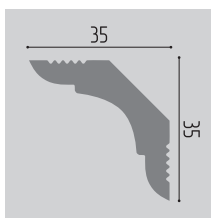

П 06 18/24 XPS

Рекомендуем для натяжного потолка

=30 мм | 2000 мм | 210 шт.

КАРНИЗ

СЕРИЯ

СТАНДАРТ

Де-Багет

ДЕКОРАТИВНЫЕ ЭЛЕМЕНТЫ