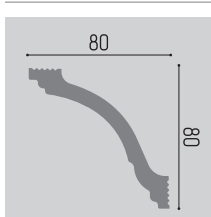

П 09 80/80

XPS

☑ К данному плинтусу имеется угол

∇=113 мм

2000 мм

36 шт.