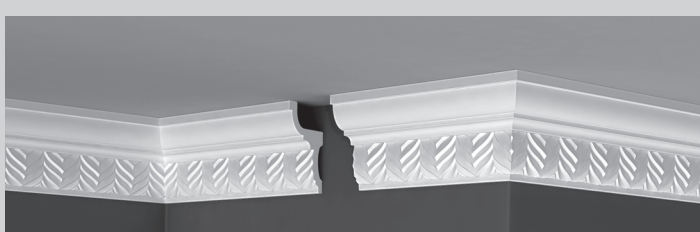

ДП 26/120 EPS

\sphericalangle =120 мм | 2000 мм | 20 шт.

Рекомендуем для натяжного потолка | Рекомендуем для скрытого освещения

ДП 27/60 EPS

\sphericalangle =60 мм | 2000 мм | 70 шт.

Рекомендуем для натяжного потолка