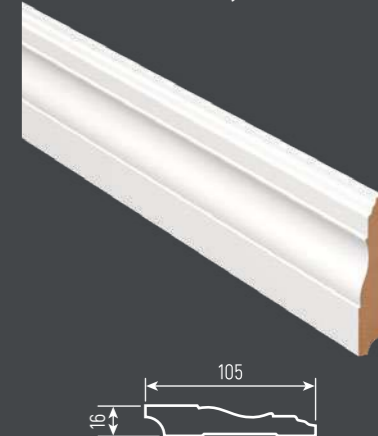

530910 Плинтус P-006