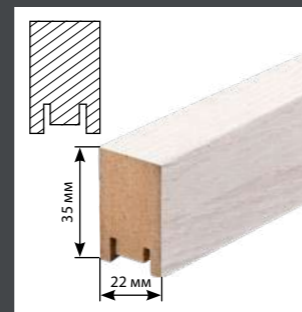

Разделение пространства

Настенное оформление

Потолочное оформление

**РЕЙКИ ИНТЕРЬЕРНЫЕ ИЗ МДФ (2700x35x22 мм)**

530699

Рейка МДФ интерьерная  
Ясень белый

530682

Рейка МДФ интерьерная  
Ясень тёмный