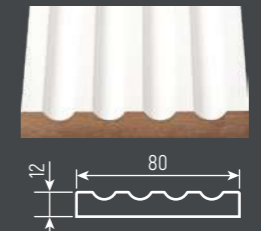

**ЦОКОЛЬ ДЛЯ НАБОРНЫХ ПАНЕЛЕЙ WAINSCOT (длина 2070 мм)**

530590 Цоколь Т-001

530606 Цоколь Т-008

530613 Цоколь Т-011

**НАЛИЧНИКИ ИЗ МДФ ДЛЯ ИНТЕРЬЕРНОГО ДЕКОРА (длина 2200 мм)**

530316 Наличник С-001

530873 Наличник С-002