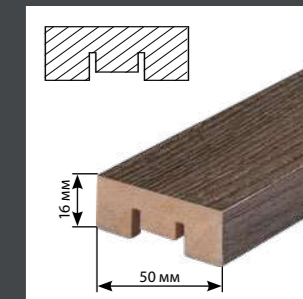

Рейка МДФ интерьерная  
Дуб винтаж

530989

Рейка МДФ интерьерная  
Дуб сонома

530675

Рейка МДФ интерьерная  
Ясень тёмный

ПАНЕЛИ ИЗ МДФ ТМ «СТИЛЬНЫЙ ДОМ»

**ГОТОВЫЕ РЕЕЧНЫЕ ПАНЕЛИ ИЗ МДФ**

Размер панели 2700x320x13 мм