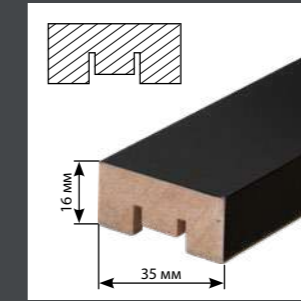

530675

Рейка интерьерная Чёрная

530644