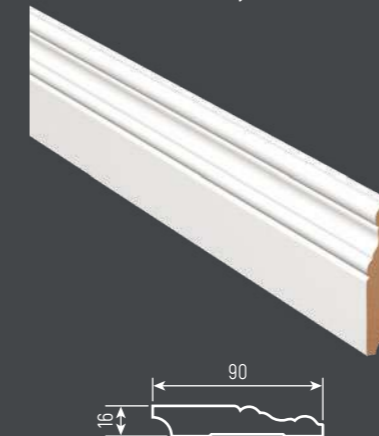

530170 Плинтус P-003