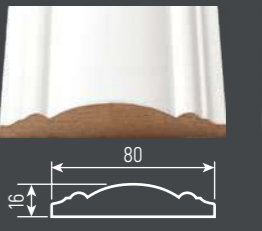

530347 Наличник С-006