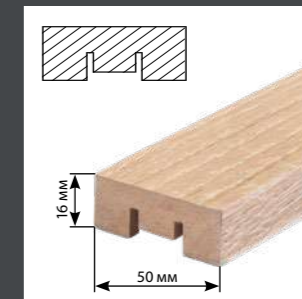

530989

Рейка МДФ интерьерная
Дуб сонома