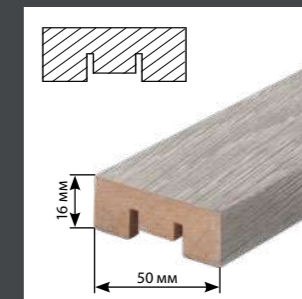

530958

Рейка МДФ интерьерная  
Дуб Сонома

530965

Рейка МДФ интерьерная  
Чёрный

**РЕЙКИ ИНТЕРЬЕРНЫЕ ШИРОКИЕ (ПЛАНКЕН) ИЗ МДФ (2700x16x50 мм)**

530972

Рейка МДФ интерьерная  
Дуб серый

530927