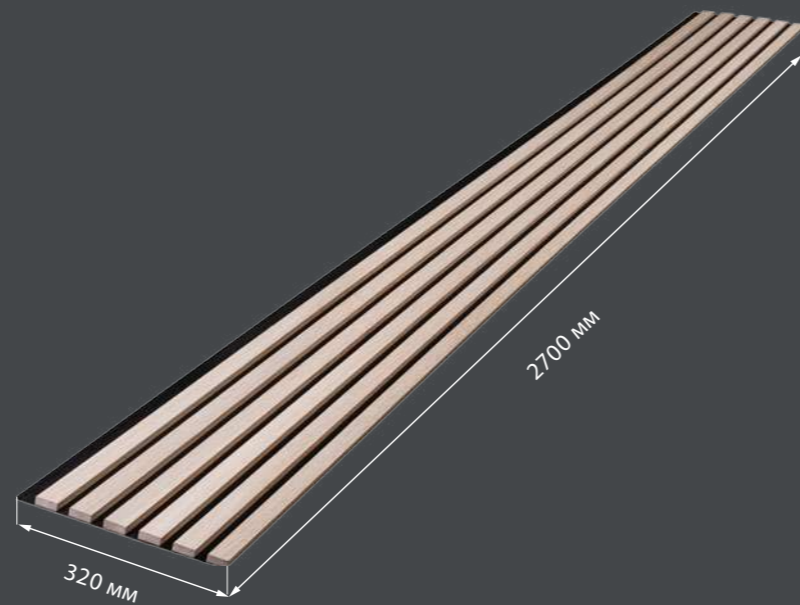

“ Реечные панели представляют собой готовое решение по быстрому созданию модного стиля с рейками в интерьере. Панели удобно стыковать и монтировать

530842  
Панель реечная  
Дуб Винтаж

530835  
Панель реечная  
Дуб Сонома