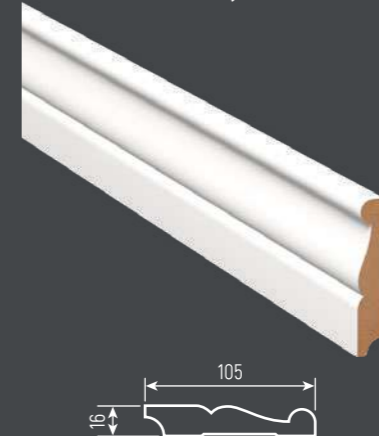

530934 Плинтус P-004