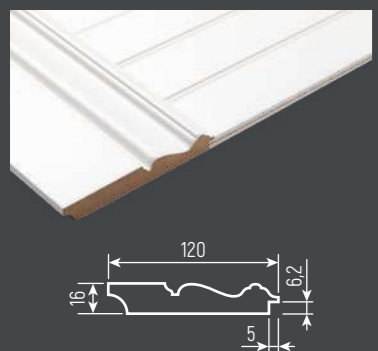

ЦОКОЛЬ ДЛЯ НАБОРНЫХ ПАНЕЛЕЙ WAINSCOT (длина 2070 мм)

530590 Цоколь Т-001