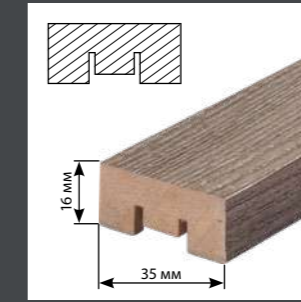

Рейка интерьерная Ясень светлый

**530675**

Рейка интерьерная Ясень тёмный

**530651**

Рейка интерьерная Дуб Винтаж

Планка предназначена для монтажа на стену с последующим креплением рейки на планку путём защёлкивания