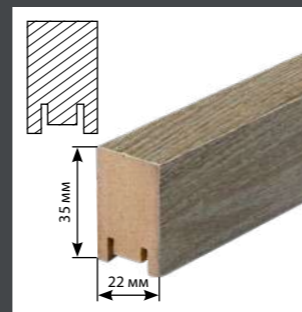

Разделение пространства

Настенное оформление

Потолочное оформление

**РЕЙКИ ИНТЕРЬЕРНЫЕ ИЗ МДФ (2700x35x22 мм)**

530699

Рейка МДФ интерьерная  
Ясень белый

530682

Рейка МДФ интерьерная  
Ясень тёмный