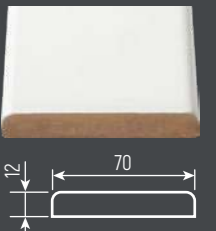

530903 Наличник С-008