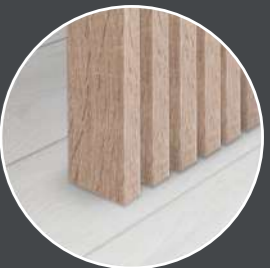

Рейка интерьерная Ясень светлый

**530675**

Рейка интерьерная Ясень тёмный

**530651**

Рейка интерьерная Дуб Винтаж

Планка предназначена для монтажа на стену с последующим креплением рейки на планку путём защёлкивания