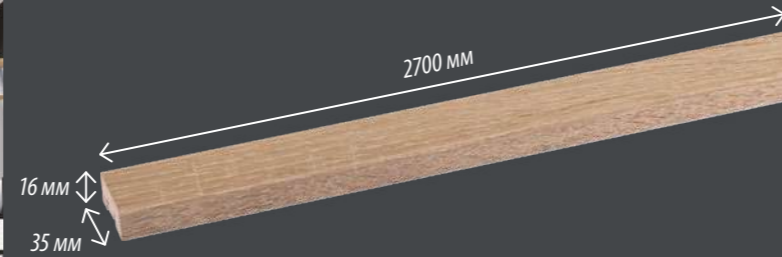

- Позволяет создать оригинальный интерьер
- Придают объёмный рельеф любой поверхности
- Дарят яркий стильный дизайн вашему дому

Не требуется профессиональных навыков и специального инструмента

**РЕЙКИ ИНТЕРЬЕРНЫЕ ИЗ МДФ (2700x16x35 мм)**

**ПЕРЕГОРОДКИ**

**СТЕНЫ**

**ПОТОЛОК**

“ Интерьерные рейки можно использовать в качестве декора стен, перегородок. Применяются для оформления ниш, декора мебели, подоконников, радиаторов отопления и многого другого. Рейки можно монтировать горизонтально и вертикально, на стене, полу и потолке