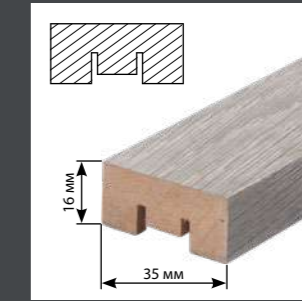

530651

Рейка интерьерная Дуб серый