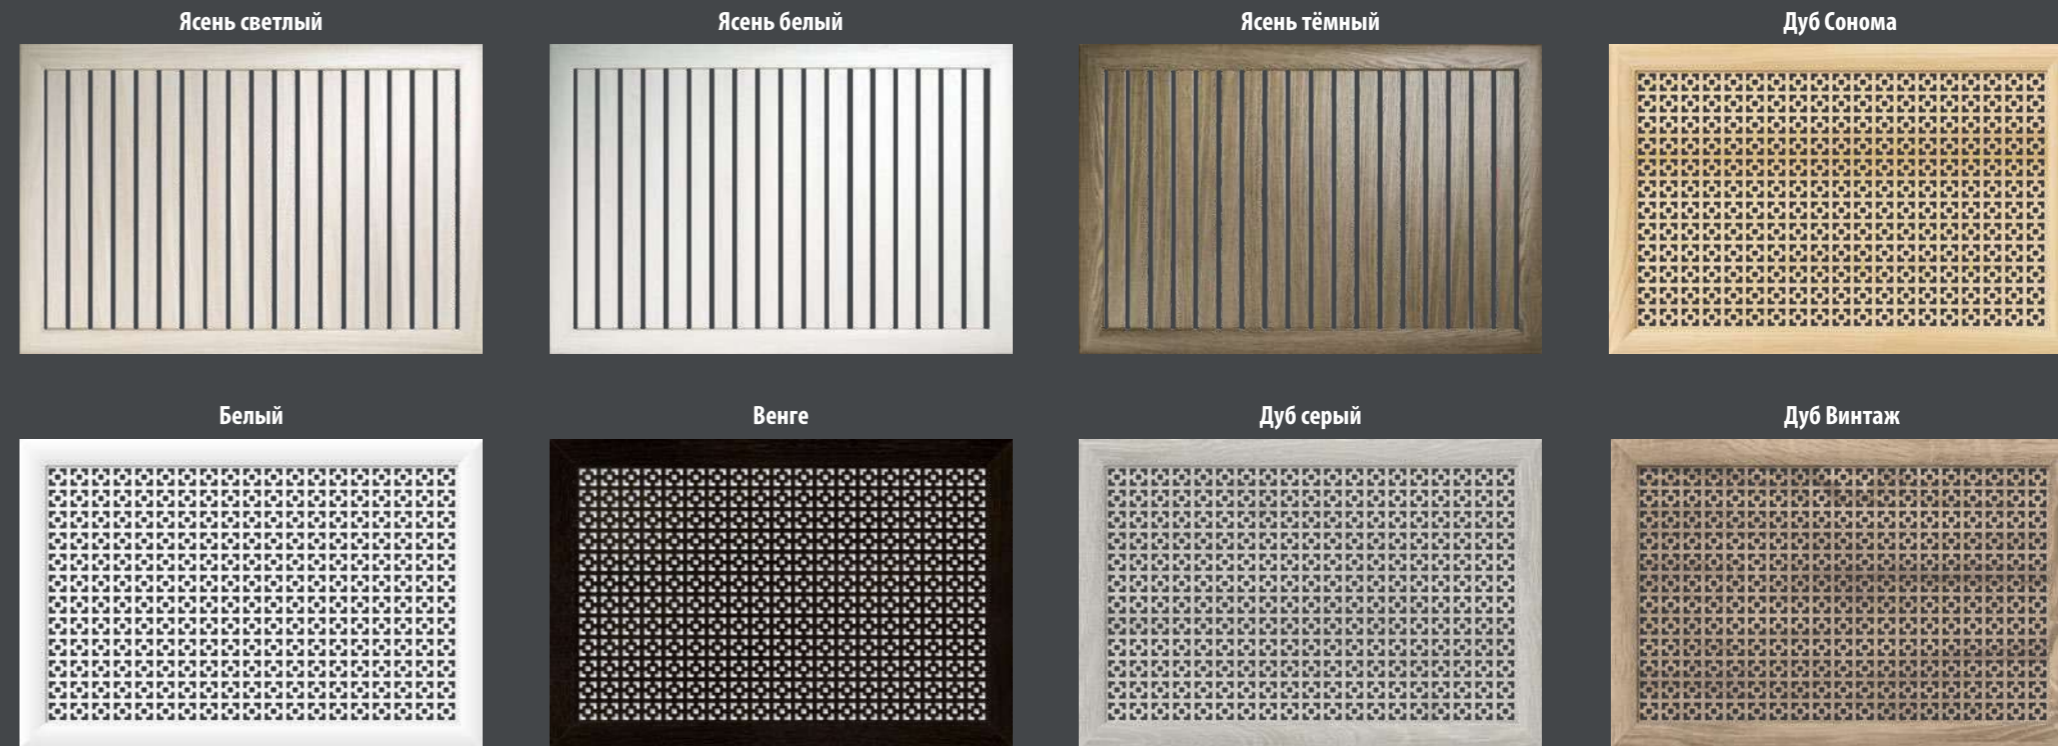

ЦВЕТОВАЯ ГАММА