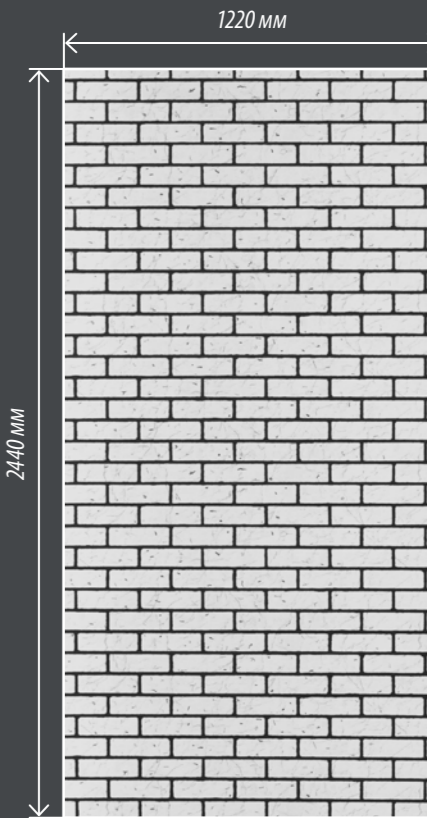

### С ТЕКСТУРОЙ ПОД КИРПИЧ

“ Панели имеют рельеф, имитирующий кирпичную кладку

толщина 6 мм

51794 Кирпич Кантри

41245 Кирпич красный обожжённый

40538 Кирпич Жёлтый Обожжённый  
(толщина 4 мм)

40507 Кирпич красный  
(толщина 4 мм)