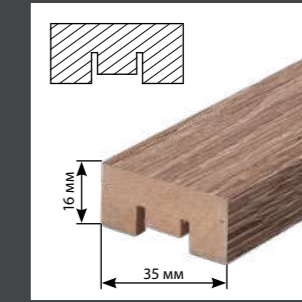

Рейка интерьерная Ясень светлый

**530675**

Рейка интерьерная Ясень тёмный

**530651**

Рейка интерьерная Дуб Винтаж

Планка предназначена для монтажа на стену с последующим креплением рейки на планку путём защёлкивания