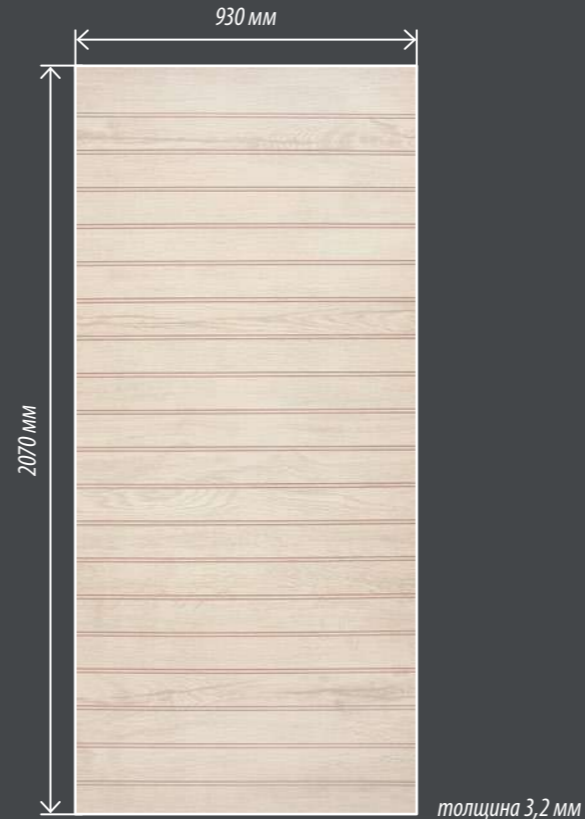

СТЕНОВЫЕ ПАНЕЛИ НА МДФ ТМ «СТИЛЬНЫЙ ДОМ»

СЕРИЯ «ПАНЕЛИ ПОД ДУБ»

“Панели с горизонтальной рустовкой с имитацией декора под дерево

толщина 3,2 мм

74199 Дуб Сонома