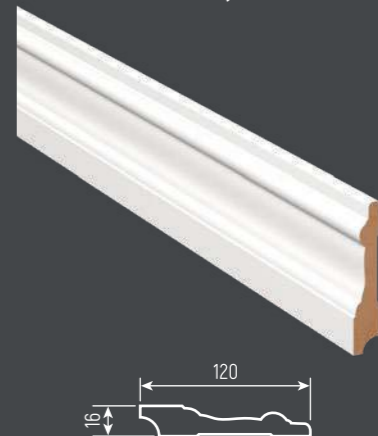

530187 Плинтус P-005