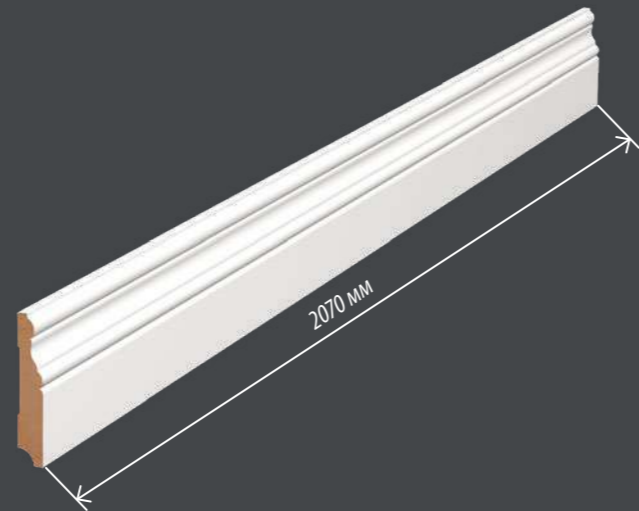

ПЛИНТУС ИЗ МДФ ДЛЯ ИНТЕРЬЕРНОГО ДЕКОРА

Покрытие белая эмаль, длина 2070 мм

“Плинтус из МДФ имеет покрытие «Белая эмаль». Можно использовать как окончательное изделие, либо окрашивать в необходимую палитру. При окрашивании рекомендуется подготовить поверхность мелкозернистой наждачной бумагой