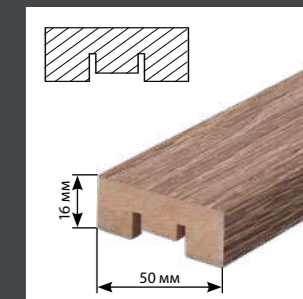

530927

Рейка МДФ интерьерная
Дуб винтаж