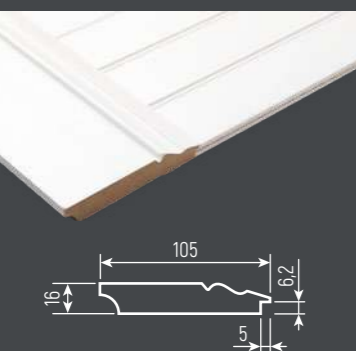

530606 Цоколь Т-008