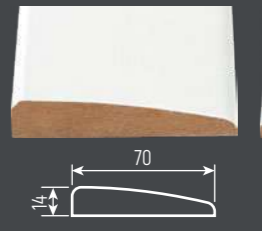

530880 Наличник С-003