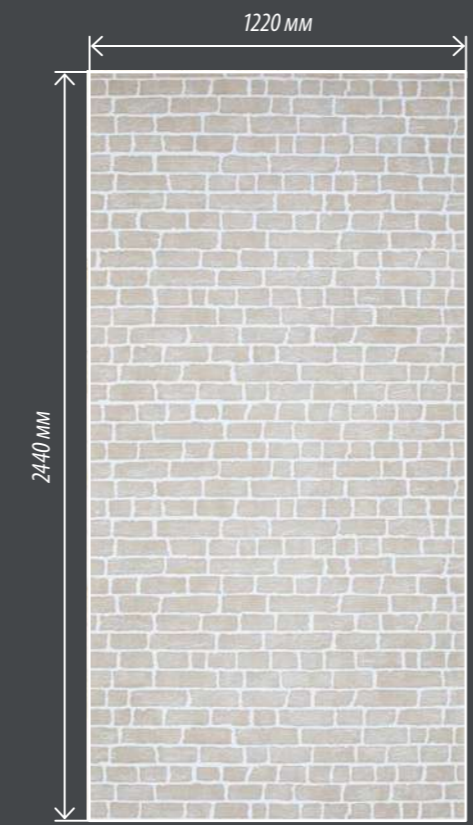

41238 Кирпич Белый

43799 Кирпич Арктика

СТЕНОВЫЕ ПАНЕЛИ ТМ «СТИЛЬНЫЙ ДОМ»

**С ТЕКСТУРОЙ ПОД СТАРЫЙ КИРПИЧ**

“ *Панели имеют рельеф, имитирующий кладку старого битого кирпича* ”

толщина 6 мм

65449 Кирпич Бежевый