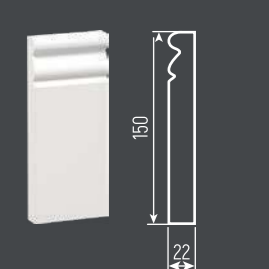

Нижний декоративный элемент (85x150x22 мм)