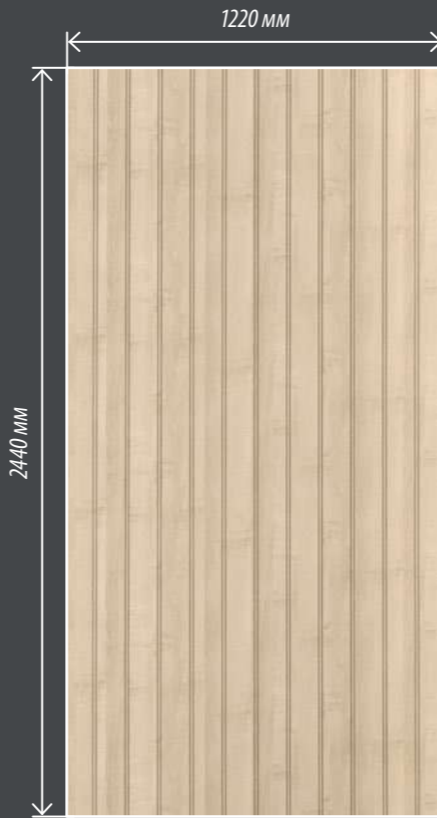

530859  
Панель реечная  
Ясень Тёмный

ПАНЕЛИ НА МДФ ТМ «СТИЛЬНЫЙ ДОМ»

**С РУСТАМИ ПОД НАТУРАЛЬНУЮ РЕЙКУ**

“ *Рустованные панели с имитацией рейки*

толщина 3,2 мм

51756 Доска Белая, рейка 10 см

51763 Доска Натуральная, рейка 10 см