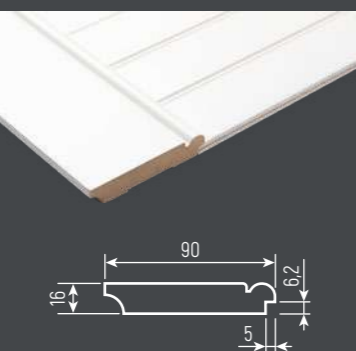

**ЦОКОЛЬ ДЛЯ НАБОРНЫХ ПАНЕЛЕЙ WAINSCOT (длина 2070 мм)**

530590 Цоколь Т-001

530606 Цоколь Т-008

530613 Цоколь Т-011

**НАЛИЧНИКИ ИЗ МДФ ДЛЯ ИНТЕРЬЕРНОГО ДЕКОРА (длина 2200 мм)**

530316 Наличник С-001

530873 Наличник С-002