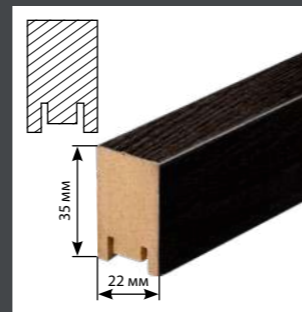

530965

Рейка МДФ интерьерная
Чёрный