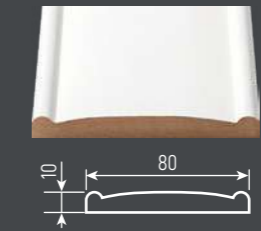

**ЦОКОЛЬ ДЛЯ НАБОРНЫХ ПАНЕЛЕЙ WAINSCOT (длина 2070 мм)**

530590 Цоколь Т-001

530606 Цоколь Т-008

530613 Цоколь Т-011

**НАЛИЧНИКИ ИЗ МДФ ДЛЯ ИНТЕРЬЕРНОГО ДЕКОРА (длина 2200 мм)**

530316 Наличник С-001

530873 Наличник С-002