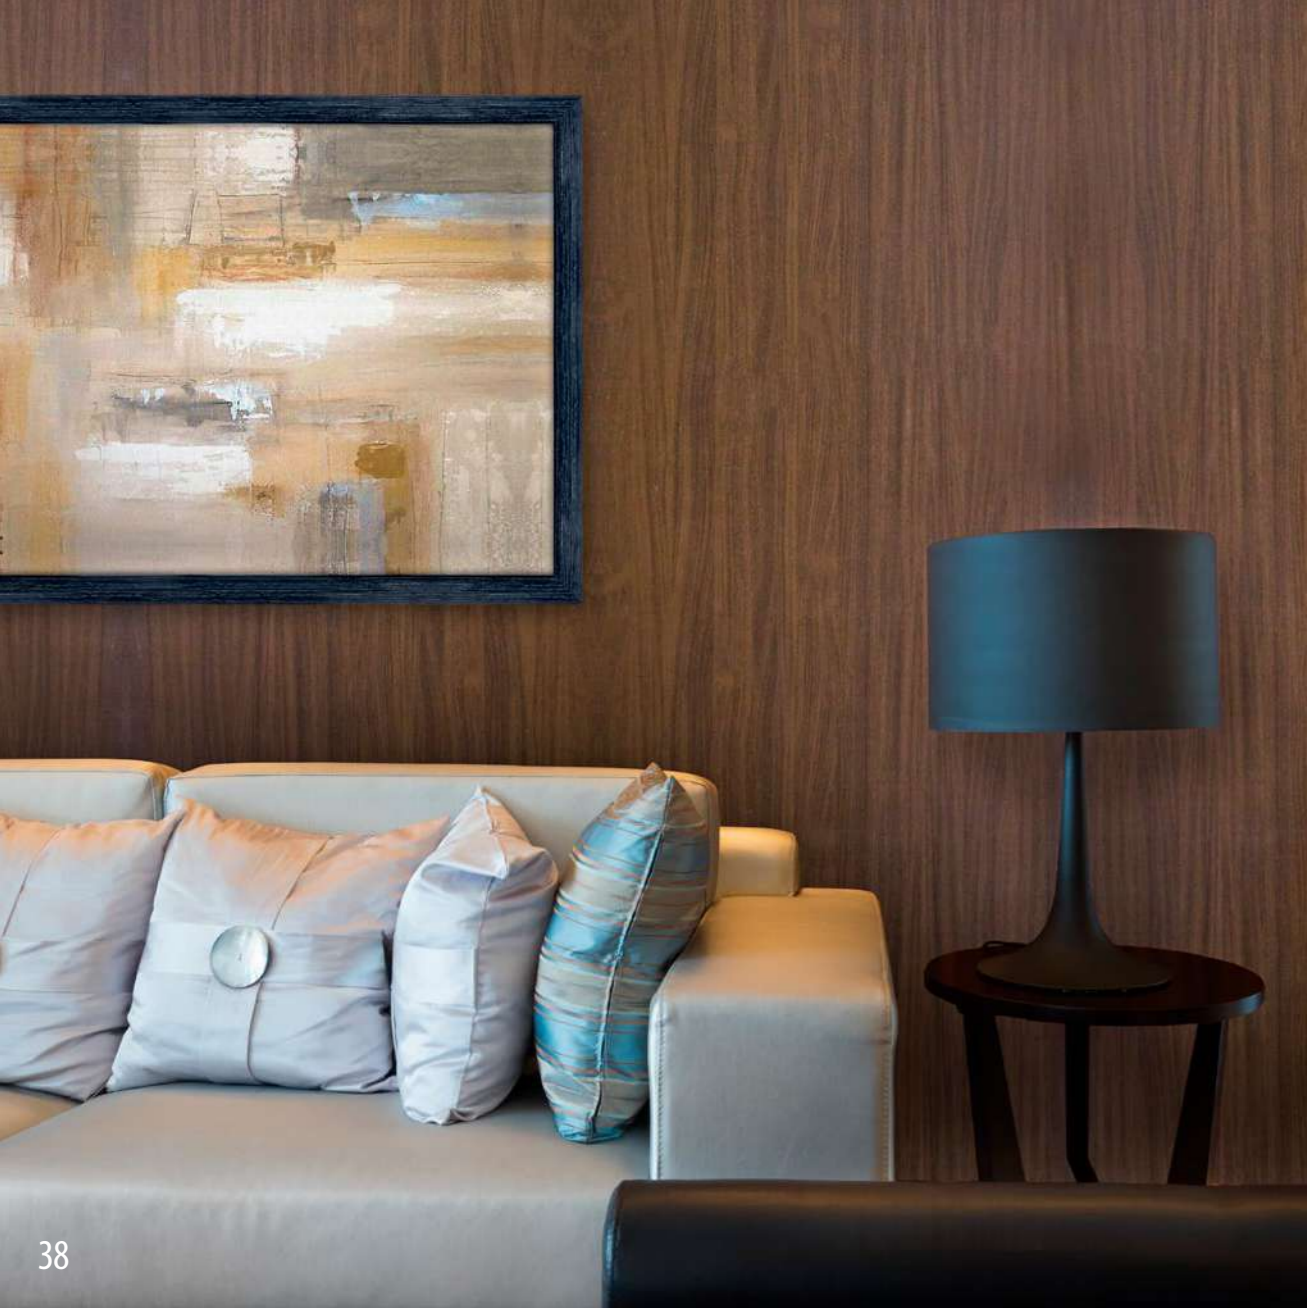

58373 Камень Дамасский

ГЛАДКИЕ ПАНЕЛИ (ДВЕРНЫЕ НАКЛАДКИ)  
НА МДФ ТМ «СТИЛЬНЫЙ ДОМ»

**С РИСУНКОМ ПОД ДЕРЕВО**

“ Гладкие панели с рисунком под различные породы дерева

толщина 3,2 мм

37644 Венге

37675 Орех Миланский