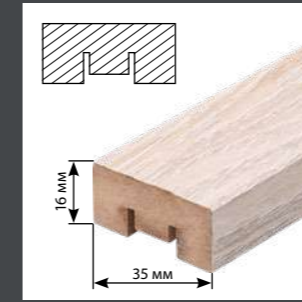

Рейка интерьерная Ясень светлый

**530675**

Рейка интерьерная Ясень тёмный

**530651**

Рейка интерьерная Дуб Винтаж

Планка предназначена для монтажа на стену с последующим креплением рейки на планку путём защёлкивания