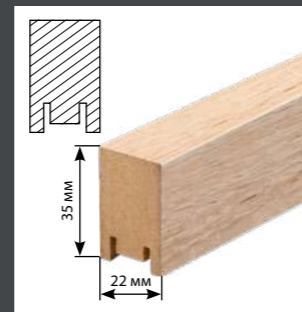

530958

Рейка МДФ интерьерная
Дуб Сонома