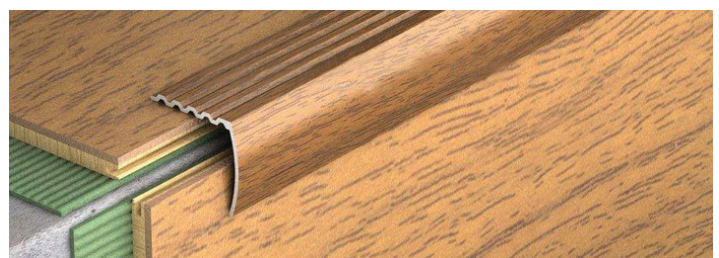

Д-03-272

ОТДЕЛОЧНЫЙ ПРОФИЛЬ

ПОРОГИ ДЛЯ НАПОЛЬНЫХ ПОКРЫТИЙ **ОДНОУРОВНЕВЫЕ**

ДЛИНА (ММ):
900|1350|1800|2700
ШИРИНА: 25 ММ.
ВЫСОТА: 3 ММ.
ЦВЕТ: 00-43, 0С

ДЛИНА (ММ):
900|1350|1800|2700
ШИРИНА: 20 ММ.
ВЫСОТА: 4 ММ.
ЦВЕТ: 00-43, 0С

ДЛИНА (ММ):
900|1350|1800|2700
ШИРИНА: 37 ММ.
ВЫСОТА: 3 ММ.
ЦВЕТ: 00-43, 0С

ДЛИНА (ММ):
900|1350|1800|2700
ШИРИНА: 45 ММ.
ВЫСОТА: 4 ММ.
ЦВЕТ: 00-43, 0С

УГОЛКИ, НАКЛАДКИ НА СТУПЕНИ

ДЛИНА (ММ):
900|1350|1800|2700
ШИРИНА: 20 ММ.
ВЫСОТА: 20 ММ.
ЦВЕТ: 00-43, 0С

ДЛИНА (ММ):
900|1350|1800|2700
ШИРИНА: 41 ММ.
ВЫСОТА: 21 ММ.
ЦВЕТ: 00-43, 0С

ДЛИНА (ММ):
900|1350|1800|2700
ШИРИНА: 20 ММ.
ВЫСОТА: 20 ММ.
ЦВЕТ: 00-43, 0С

РАЗНОУРОВНЕВЫЕ

ДЛИНА (ММ):
900|1350|1800|2700
ШИРИНА: 40 ММ.
ВЫСОТА: 0-12 ММ.
ЦВЕТ: 00-43, 0С

ДЛИНА (ММ):
900|1350|1800|2700
ШИРИНА: 30 ММ.
ВЫСОТА: 4.4 ММ.
ЦВЕТ: 00-43, 0С

СО СКРЫТЫМ КРЕПЛЕНИЕМ