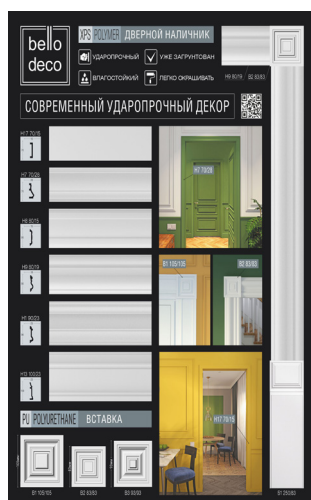

**НАПОЛЬНЫЙ СТЕНД - КНИЖКА
ТМ «СТИЛЬНЫЙ ДОМ»**

**СТЕНД
3D-ПАНЕЛИ**

**СТЕНД КАРНИЗОВ
ТМ «БАСТИОН»**

**СТЕНД-ЛЕСЕНКА
ТМ «WINART»**

**НАКОПИТЕЛЬ
НА 9 ЯЧЕЕК**

**ДЕКОРАТИВНЫЕ БАЛКИ
ТМ «УНИКС»**

УНИВЕРСАЛЬНЫЙ СТЕНД
ТМ «BELLO DECO» 750X1000