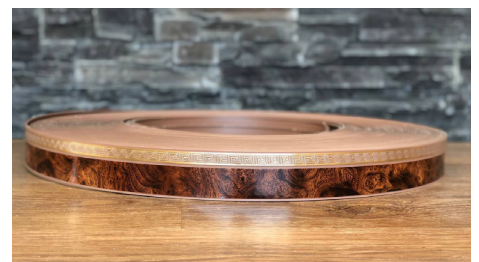

ОТ 150 см ДО 400 см, ШАГ 25 см

БУХТЫ БЛЕНД (ПОД ЗАКАЗ)

КАРНИЗЫ КРУГЛОПАЛОЧНЫЕ ЭЛЕГАНС

Белый с золотом

Черный с золотом

Бежевый с золотом

Белый с серебром

Черный с серебром