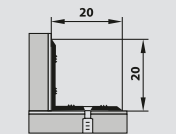

АПУ 009

ДЛИНА (ММ):
900|1350|1800|2700
ШИРИНА: 20 ММ.
ВЫСОТА: 20 ММ.
ЦВЕТ: 00-43, 0С