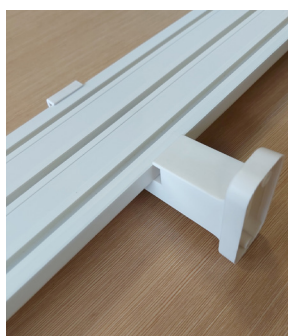

ПОТОЛОЧНЫЕ ШИНЫ В СБОРЕ

*под заказ кронштейны металлические 18 и 24 см

КРОНШТЕЙН
МЕТАЛЛИЧЕСКИЙ

РАЗМЕРНЫЙ РЯД

10, 14, 18*, 24* см

*под заказ

ПОТОЛОЧНЫЕ ШИНЫ В РАЗБОРЕ ПВХ DECORAY

ВОЗМОЖНА ЛЮБАЯ КОМПЛЕКТАЦИЯ ИЗ СЛЕДУЮЩИХ ЭЛЕМЕНТОВ: