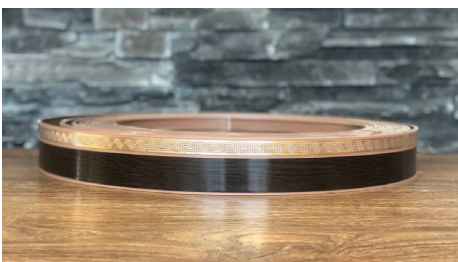

ОТ 150 см ДО 400 см, ШАГ 25 см

БУХТЫ БЛЕНД (ПОД ЗАКАЗ)

КАРНИЗЫ КРУГЛОПАЛОЧНЫЕ ЭЛЕГАНС

Белый с золотом

Черный с золотом

Бежевый с золотом

Белый с серебром

Черный с серебром