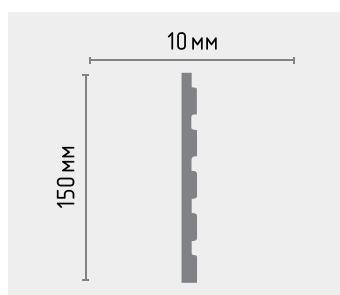

DECOR-DIZAYN
INTERIOR PRODUCTS

РЕЕЧНЫЕ ПАНЕЛИ СЕРИЯ 904

РАЗМЕР 3000x150x10 MM

Ударопрочный
полистирол

ВЛАГОСТОЙКИЙ

НЕ ТРЕБУЮТ ПОКРАСКИ