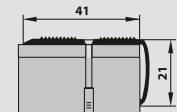

АПС 004

ДЛИНА (ММ):
900|1350|1800|2700
ШИРИНА: 45 ММ.
ВЫСОТА: 4 ММ.
ЦВЕТ: 00-43, 0С

УГОЛКИ, НАКЛАДКИ НА СТУПЕНИ

АПУ 005

ДЛИНА (ММ):
900|1350|1800|2700
ШИРИНА: 20 ММ.
ВЫСОТА: 20 ММ.
ЦВЕТ: 00-43, 0С

АПУ 006

ДЛИНА (ММ):
900|1350|1800|2700
ШИРИНА: 41 ММ.
ВЫСОТА: 21 ММ.
ЦВЕТ: 00-43, 0С